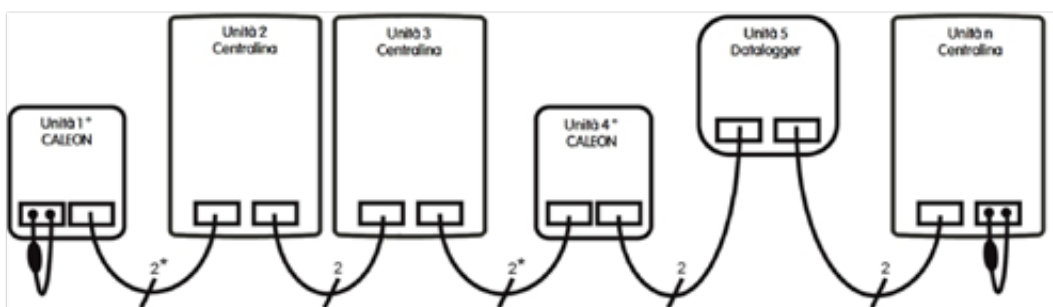

VERWENDUNGSBEISPIELE / EXAMPLE OF APPLICATION

DATALOGGER SC

COD.

Fernbedienungen mit Raumsensor
Remote controls with room sensor

20318540